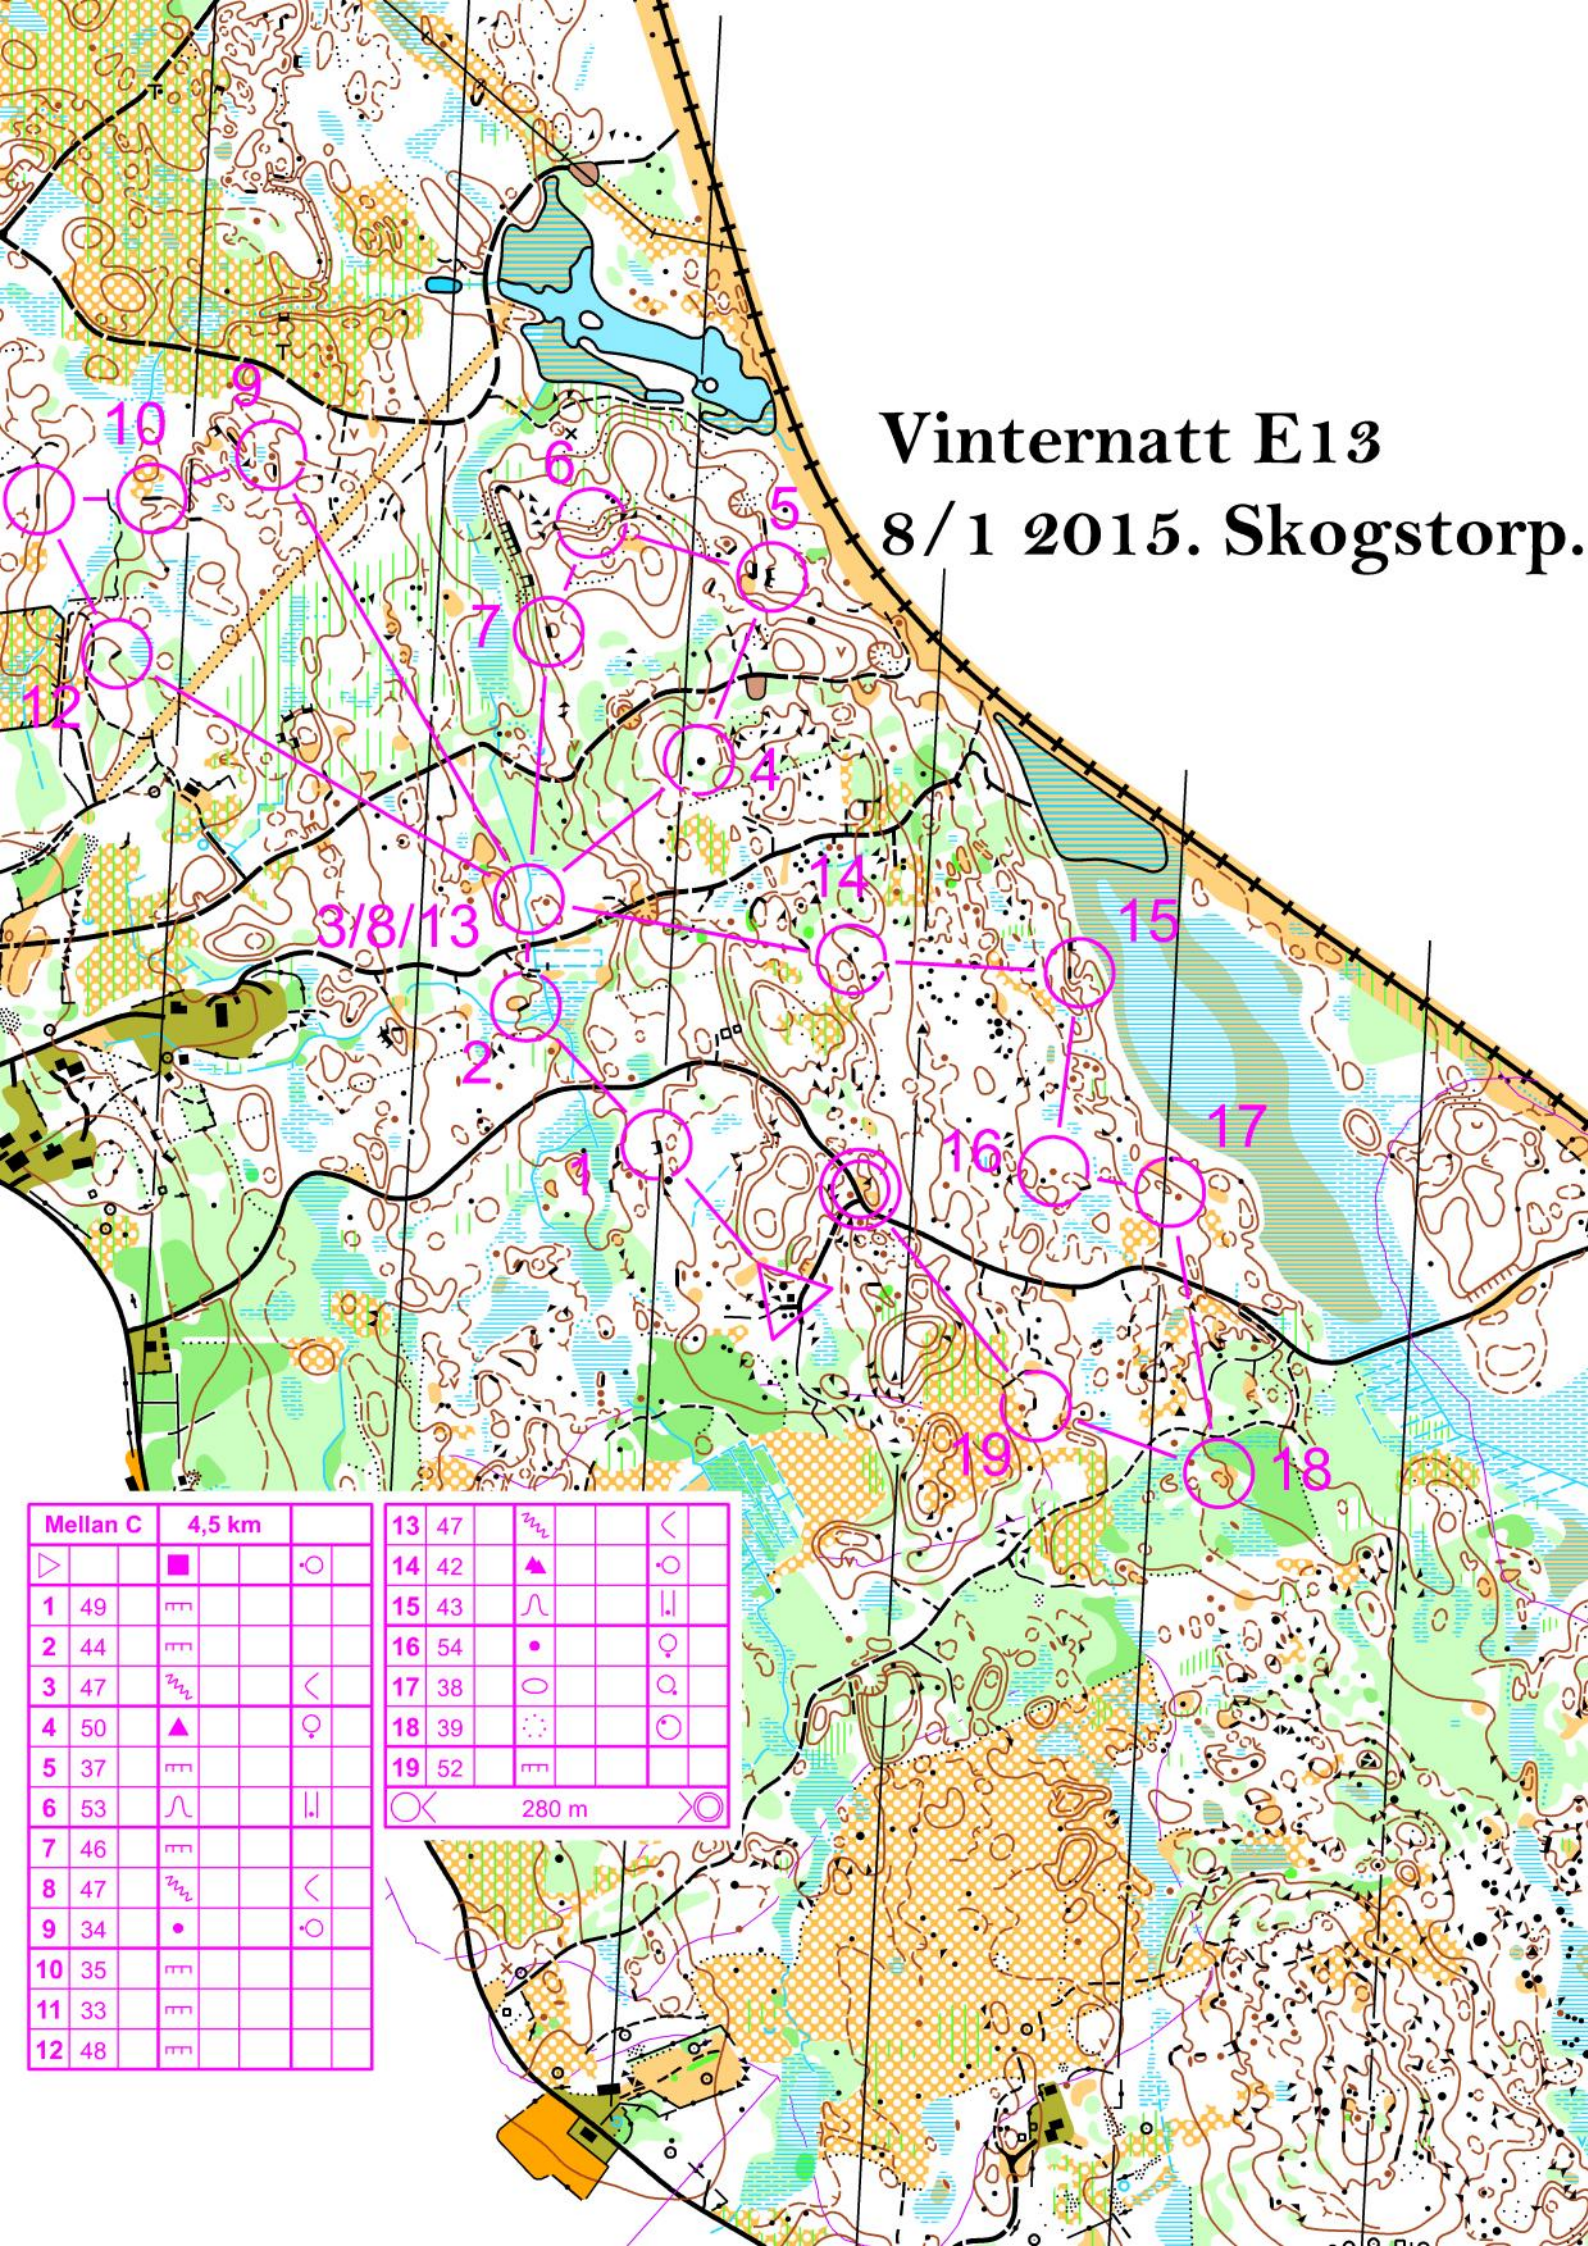

# Vinternatt E13

## 8/1 2015. Skogstorp.

| Mellan C | 4,5 km |   |  |
|----------|--------|---|--|
| ▷        | ■      | ○ |  |
| 1 49     | ▬      |   |  |
| 2 44     | ▬      |   |  |
| 3 47     | ⋈      | < |  |
| 4 50     | ▲      | ♀ |  |
| 5 37     | ▬      |   |  |
| 6 53     | ∩      |   |  |
| 7 46     | ▬      |   |  |
| 8 47     | ⋈      | < |  |
| 9 34     | •      | ○ |  |
| 10 35    | ▬      |   |  |
| 11 33    | ▬      |   |  |
| 12 48    | ▬      |   |  |

|       |   |   |  |
|-------|---|---|--|
| 13 47 | ⋈ | < |  |
| 14 42 | ▲ | ○ |  |
| 15 43 | ∩ |   |  |
| 16 54 | • | ♀ |  |
| 17 38 | ○ | ♀ |  |
| 18 39 | ⋈ | ○ |  |
| 19 52 | ▬ |   |  |

○ 280 m ○