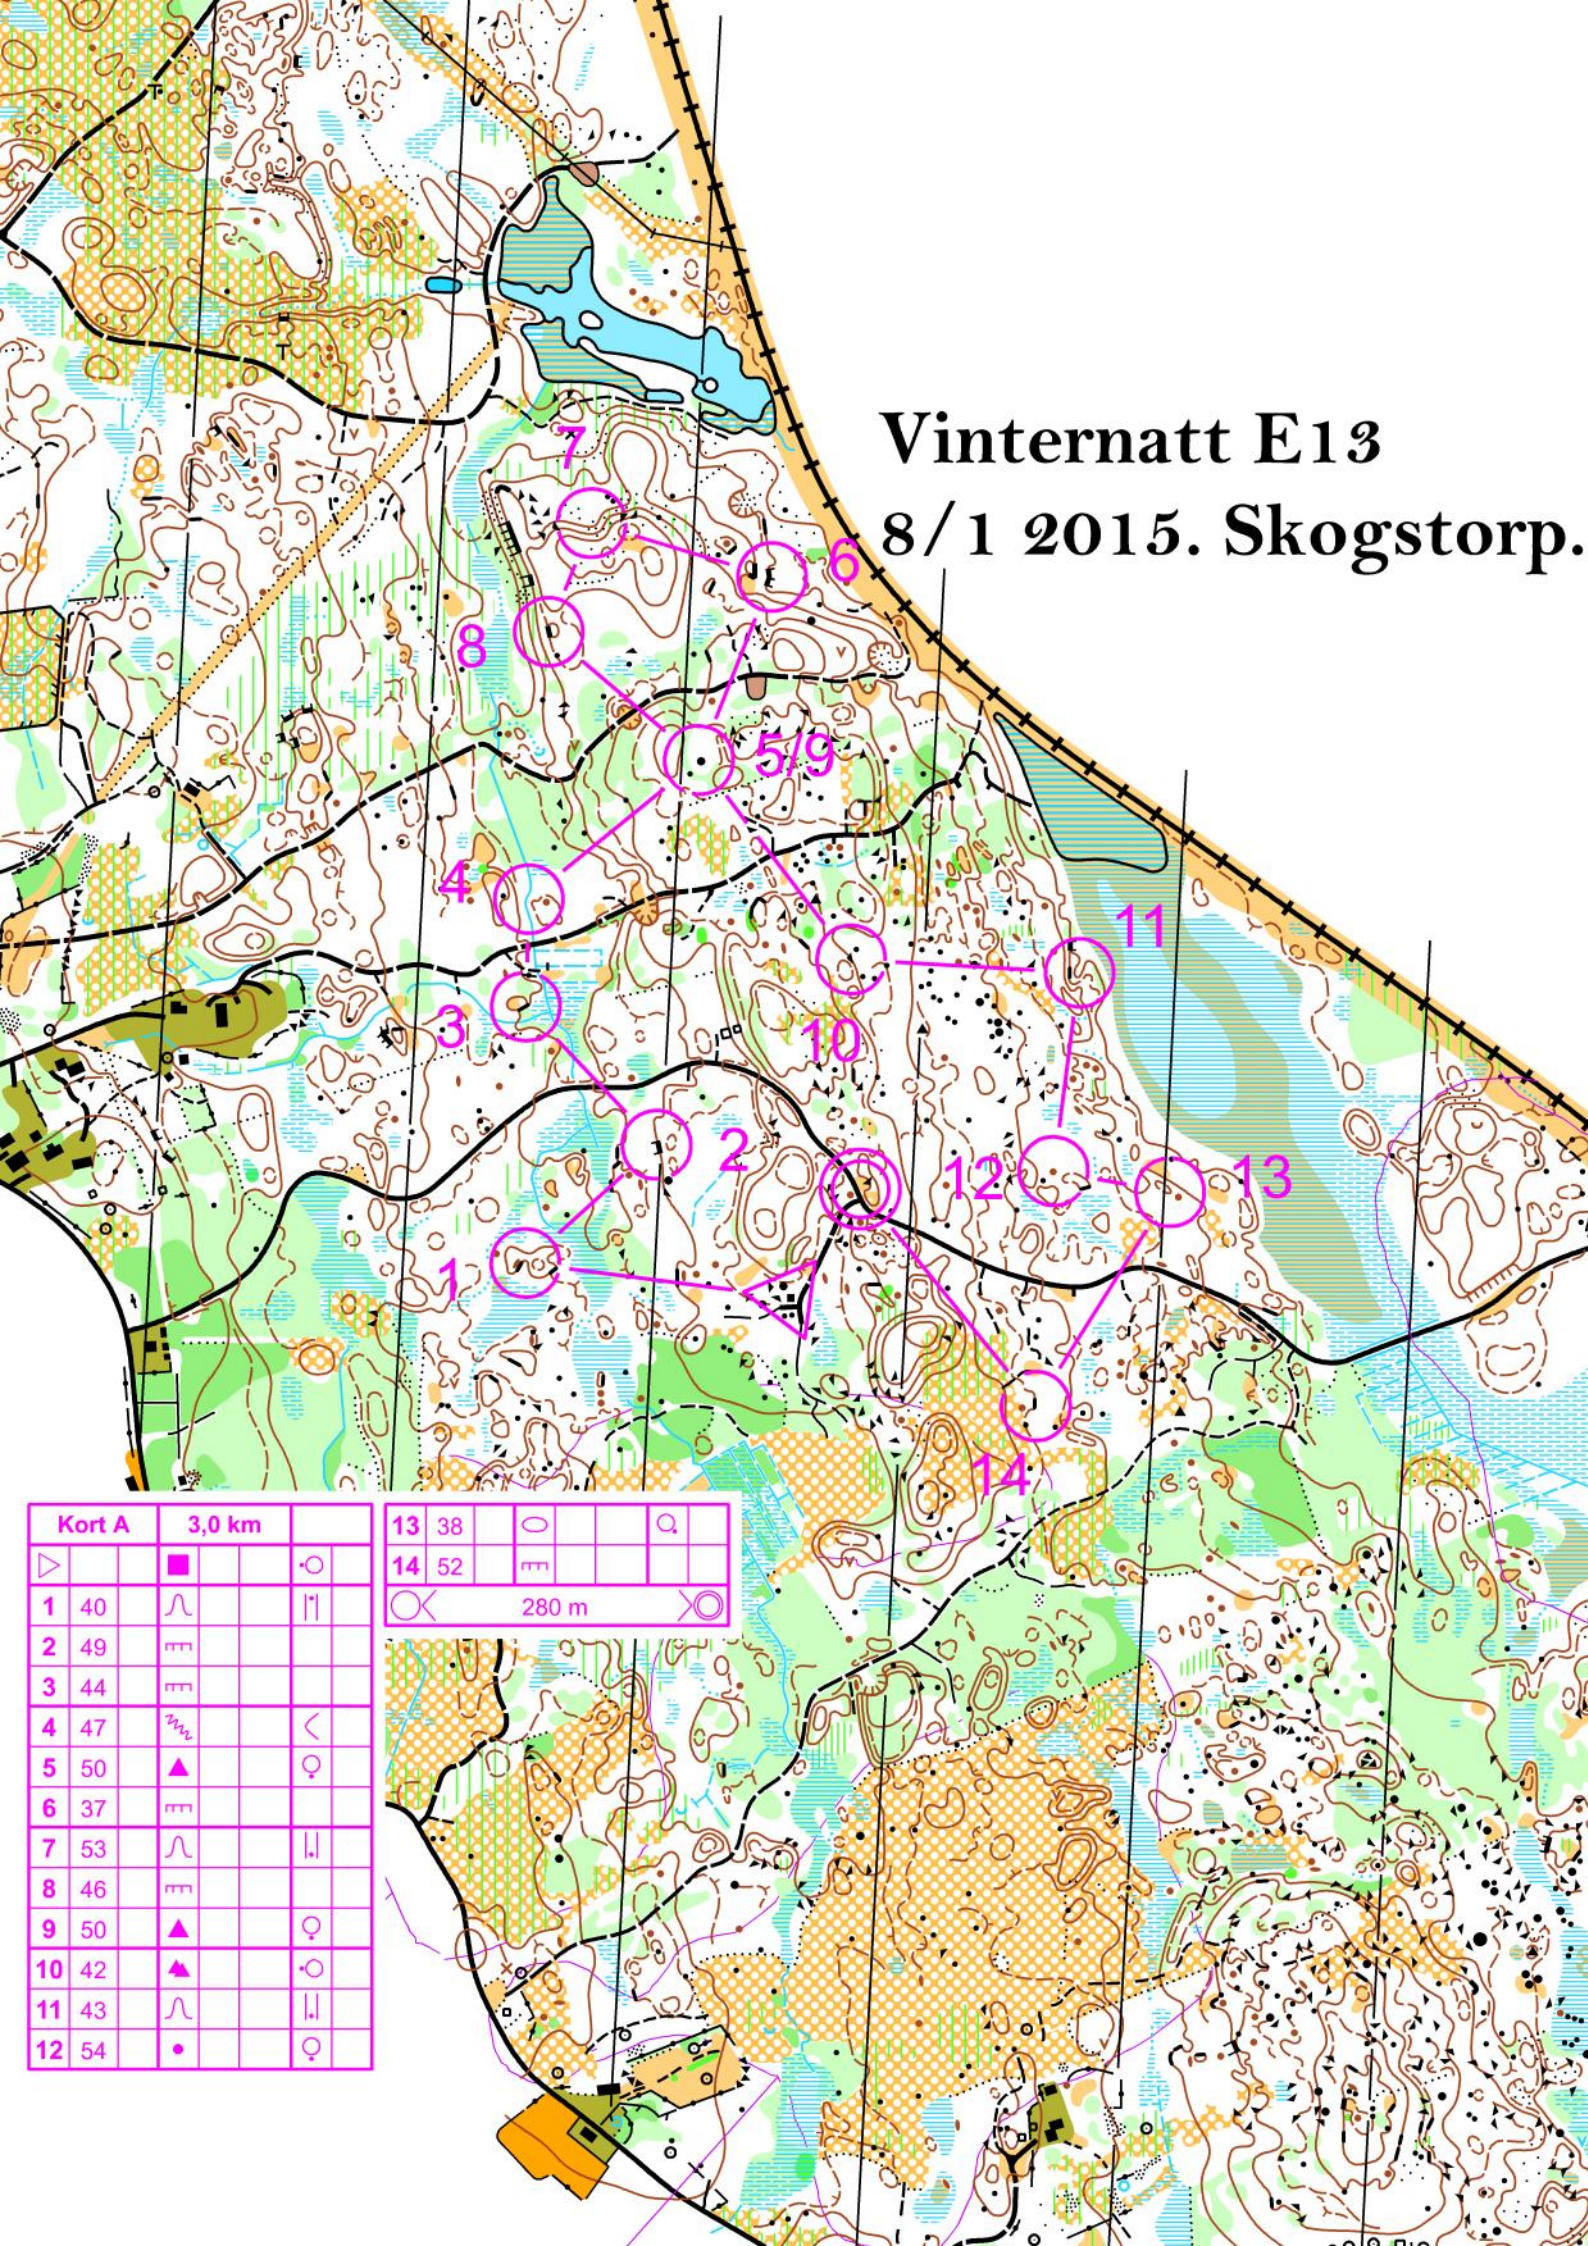

# Vinternatt E13

## 8/1 2015. Skogstorp.

Kort A	3,0 km		
1	40	∩	
2	49	≡	
3	44	≡	
4	47	≡	<
5	50	▲	♀
6	37	≡	
7	53	∩	
8	46	≡	
9	50	▲	♀
10	42	▲	♀
11	43	∩	
12	54	•	♀

13	38	○		♀
14	52	mm		
280 m				