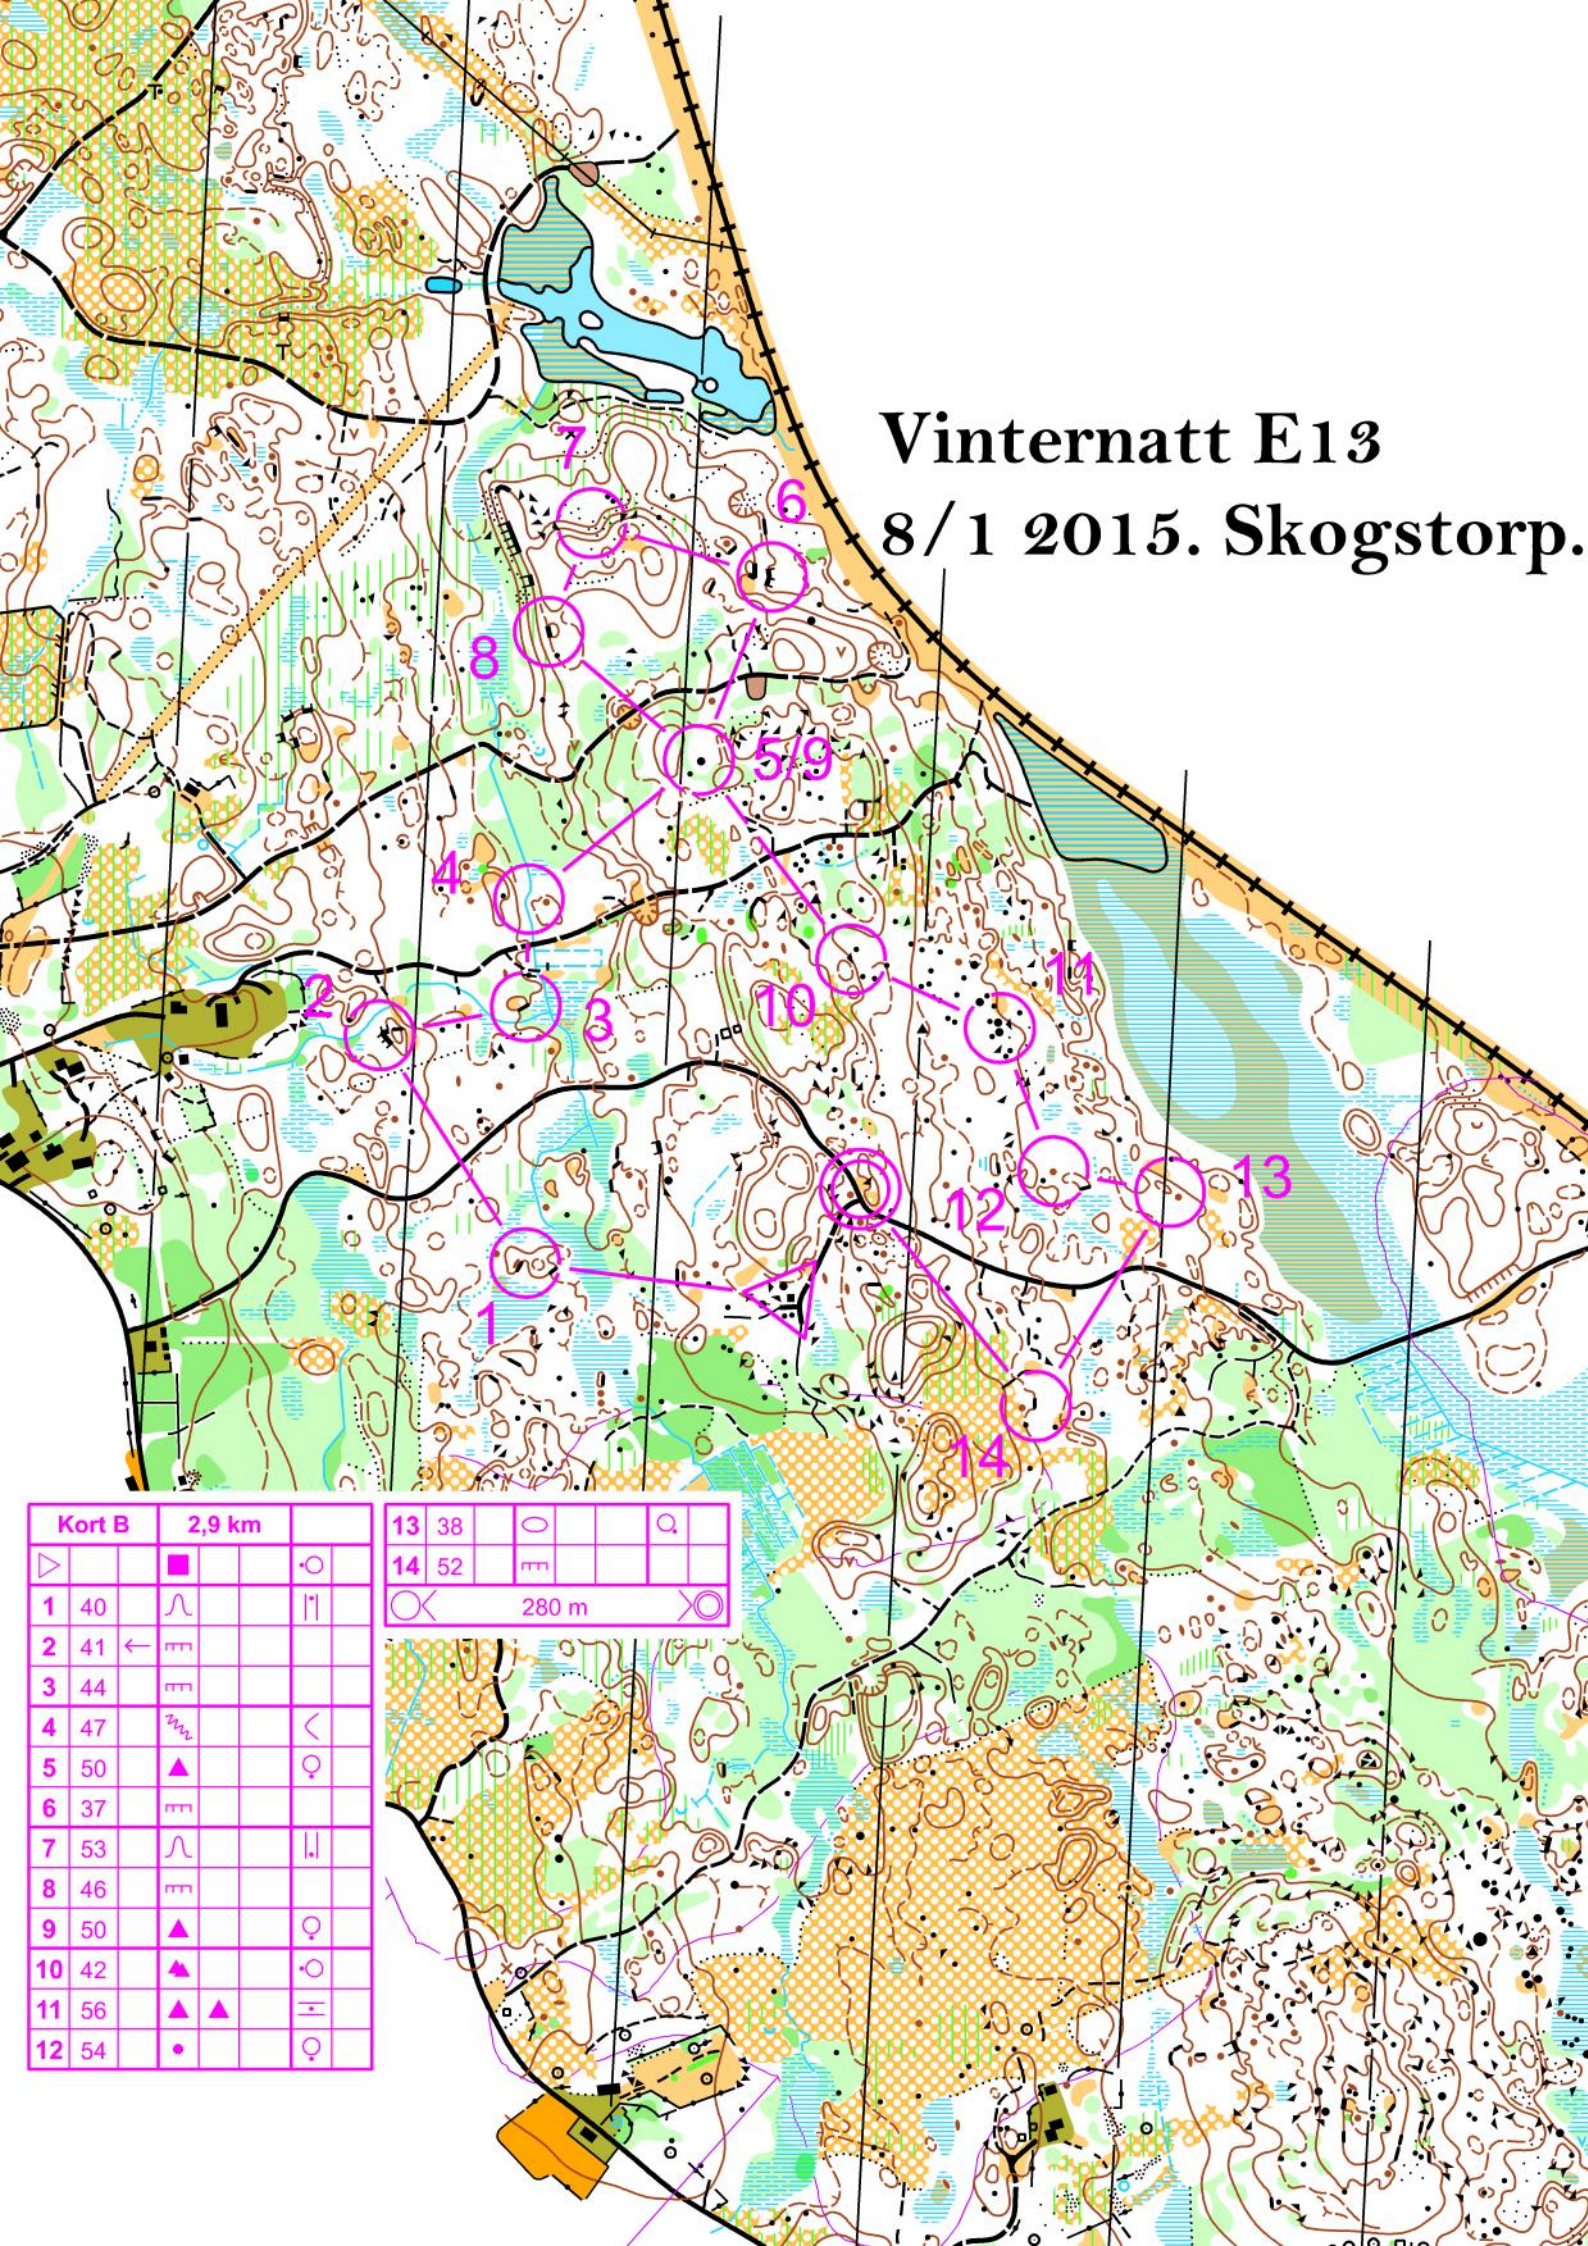

Vinternatt E13

8/1 2015. Skogstorp.

Kort B	2,9 km		
1	40	∩	
2	41	←	≡
3	44	≡	
4	47	≡	<
5	50	▲	♀
6	37	≡	
7	53	∩	
8	46	≡	
9	50	▲	♀
10	42	▲	♀
11	56	▲ ▲	≡
12	54	•	♀

13	38	○		♀
14	52	mm		
280 m				