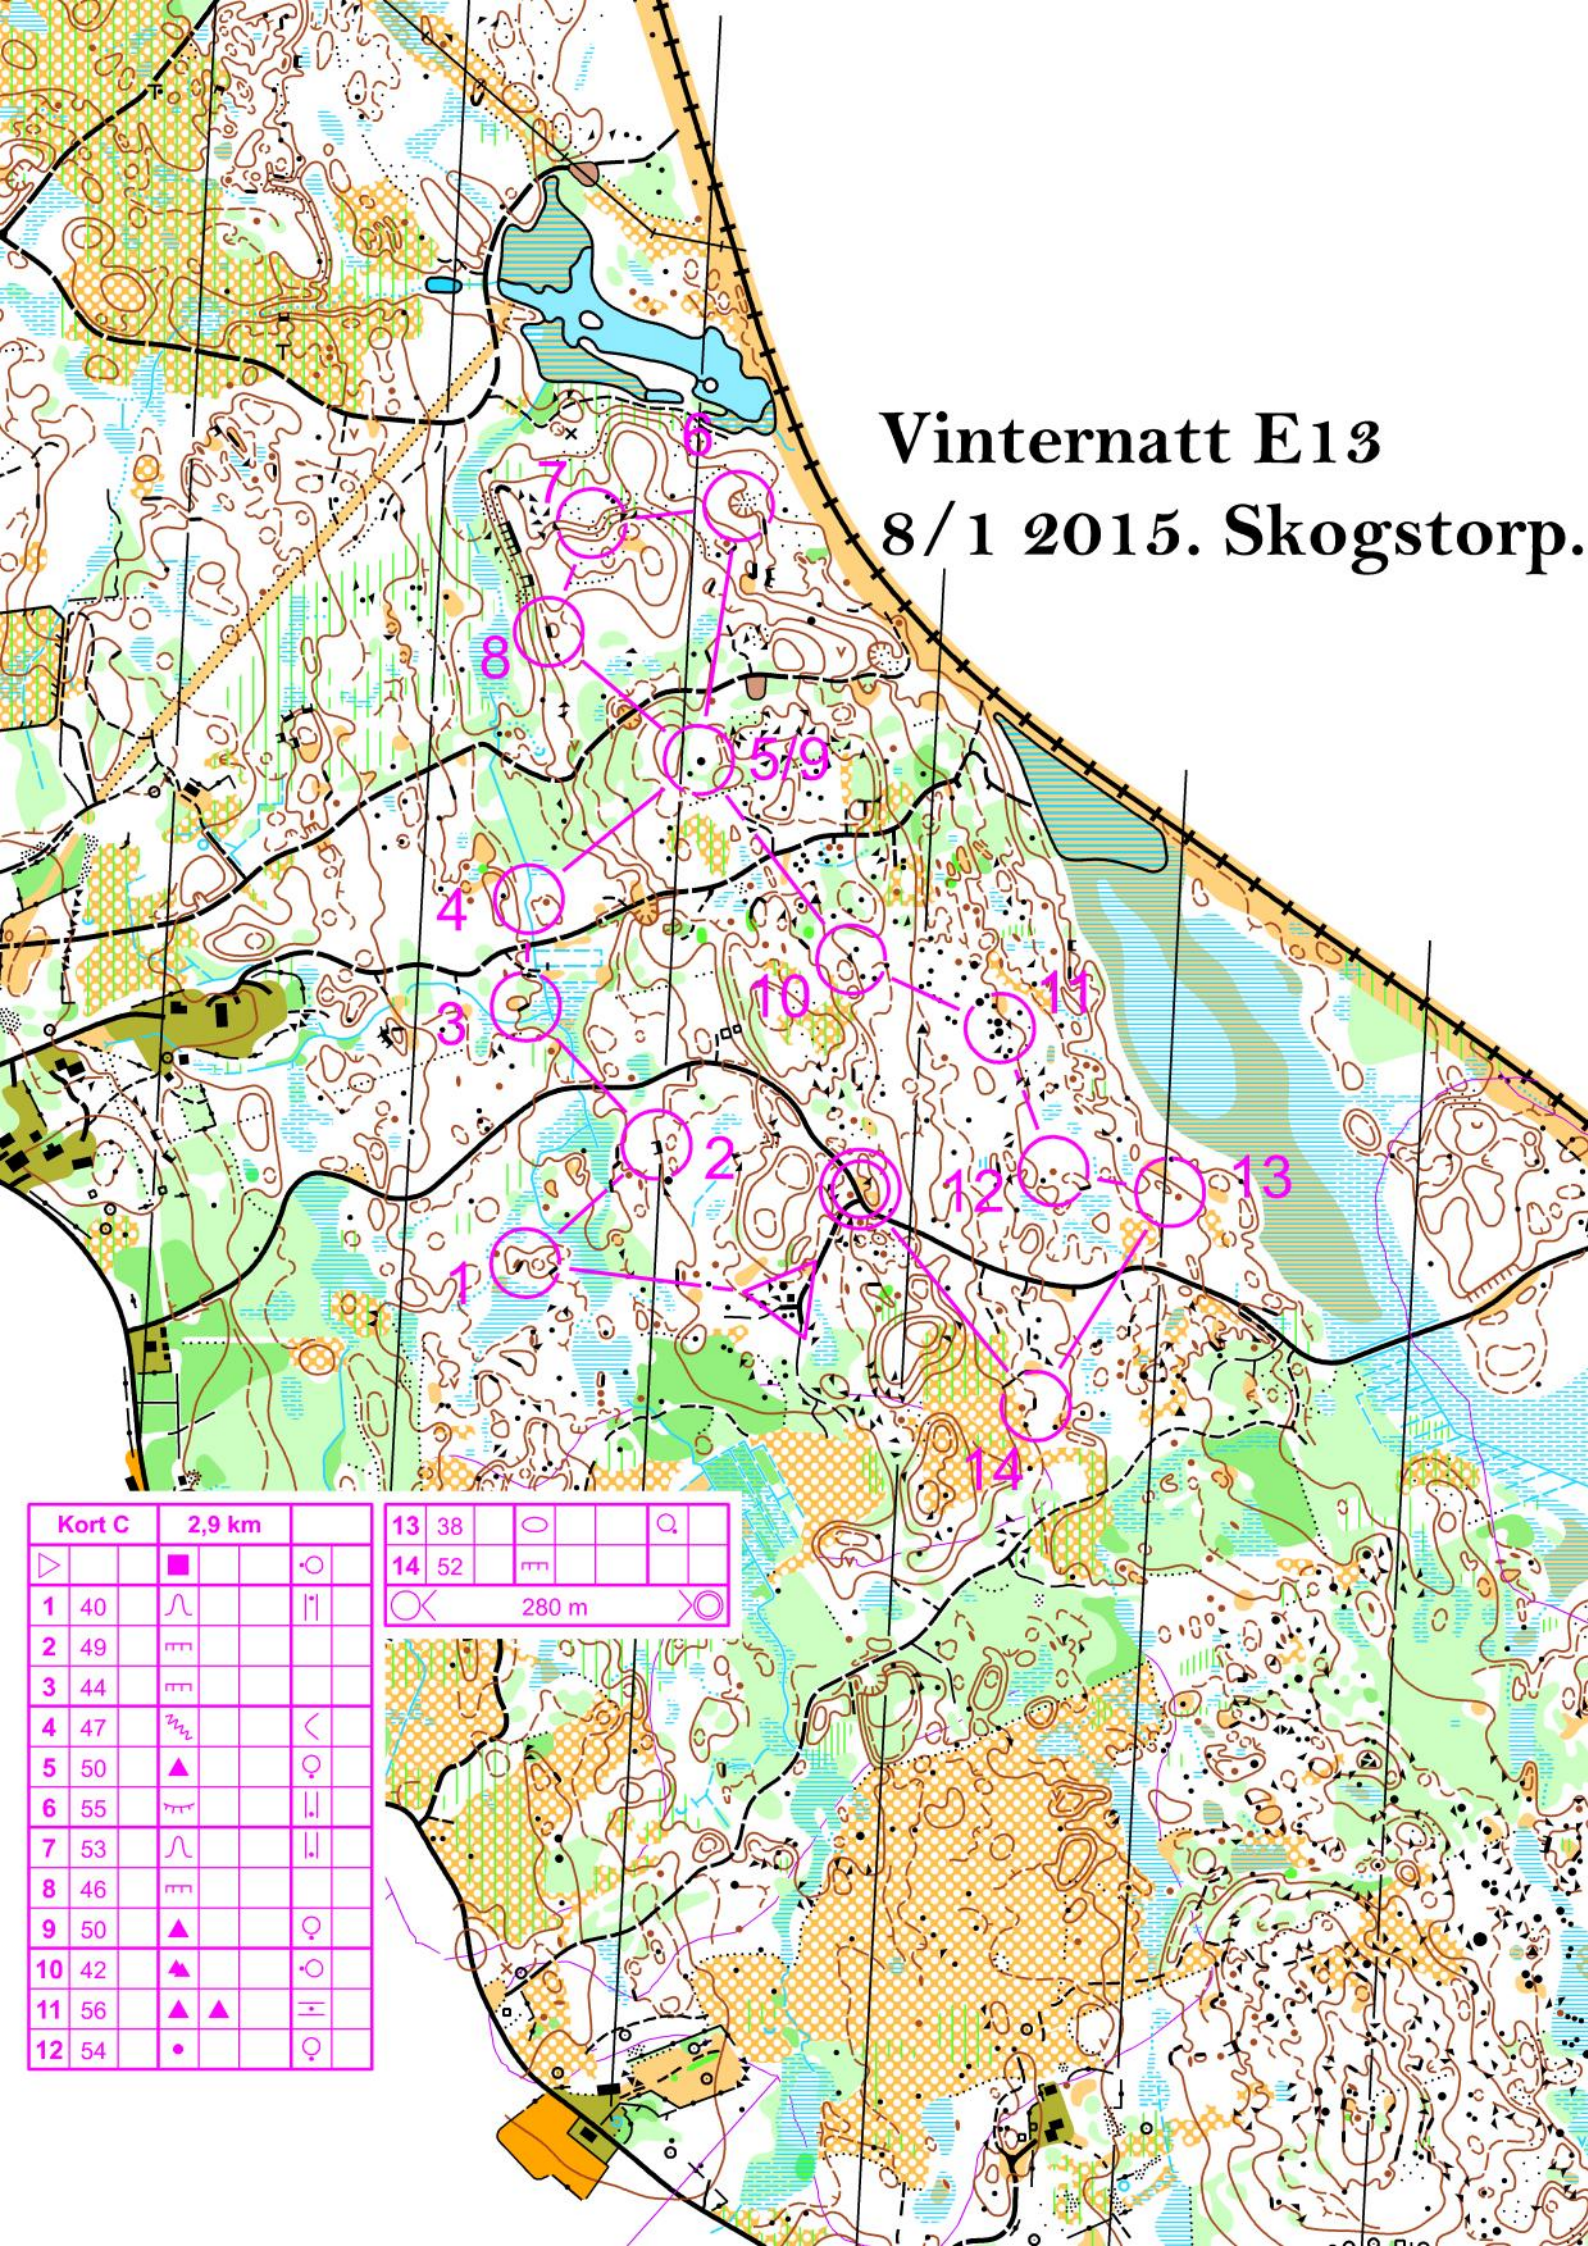

# Vinternatt E13

## 8/1 2015. Skogstorp.

Kort C	2,9 km		
1	40	∩	∩
2	49	≡	
3	44	≡	
4	47	≡	<
5	50	▲	♀
6	55	≡	∩
7	53	∩	∩
8	46	≡	
9	50	▲	♀
10	42	▲	♀
11	56	▲ ▲	≡
12	54	•	♀

13	38	○		♀
14	52	mm		
280 m				