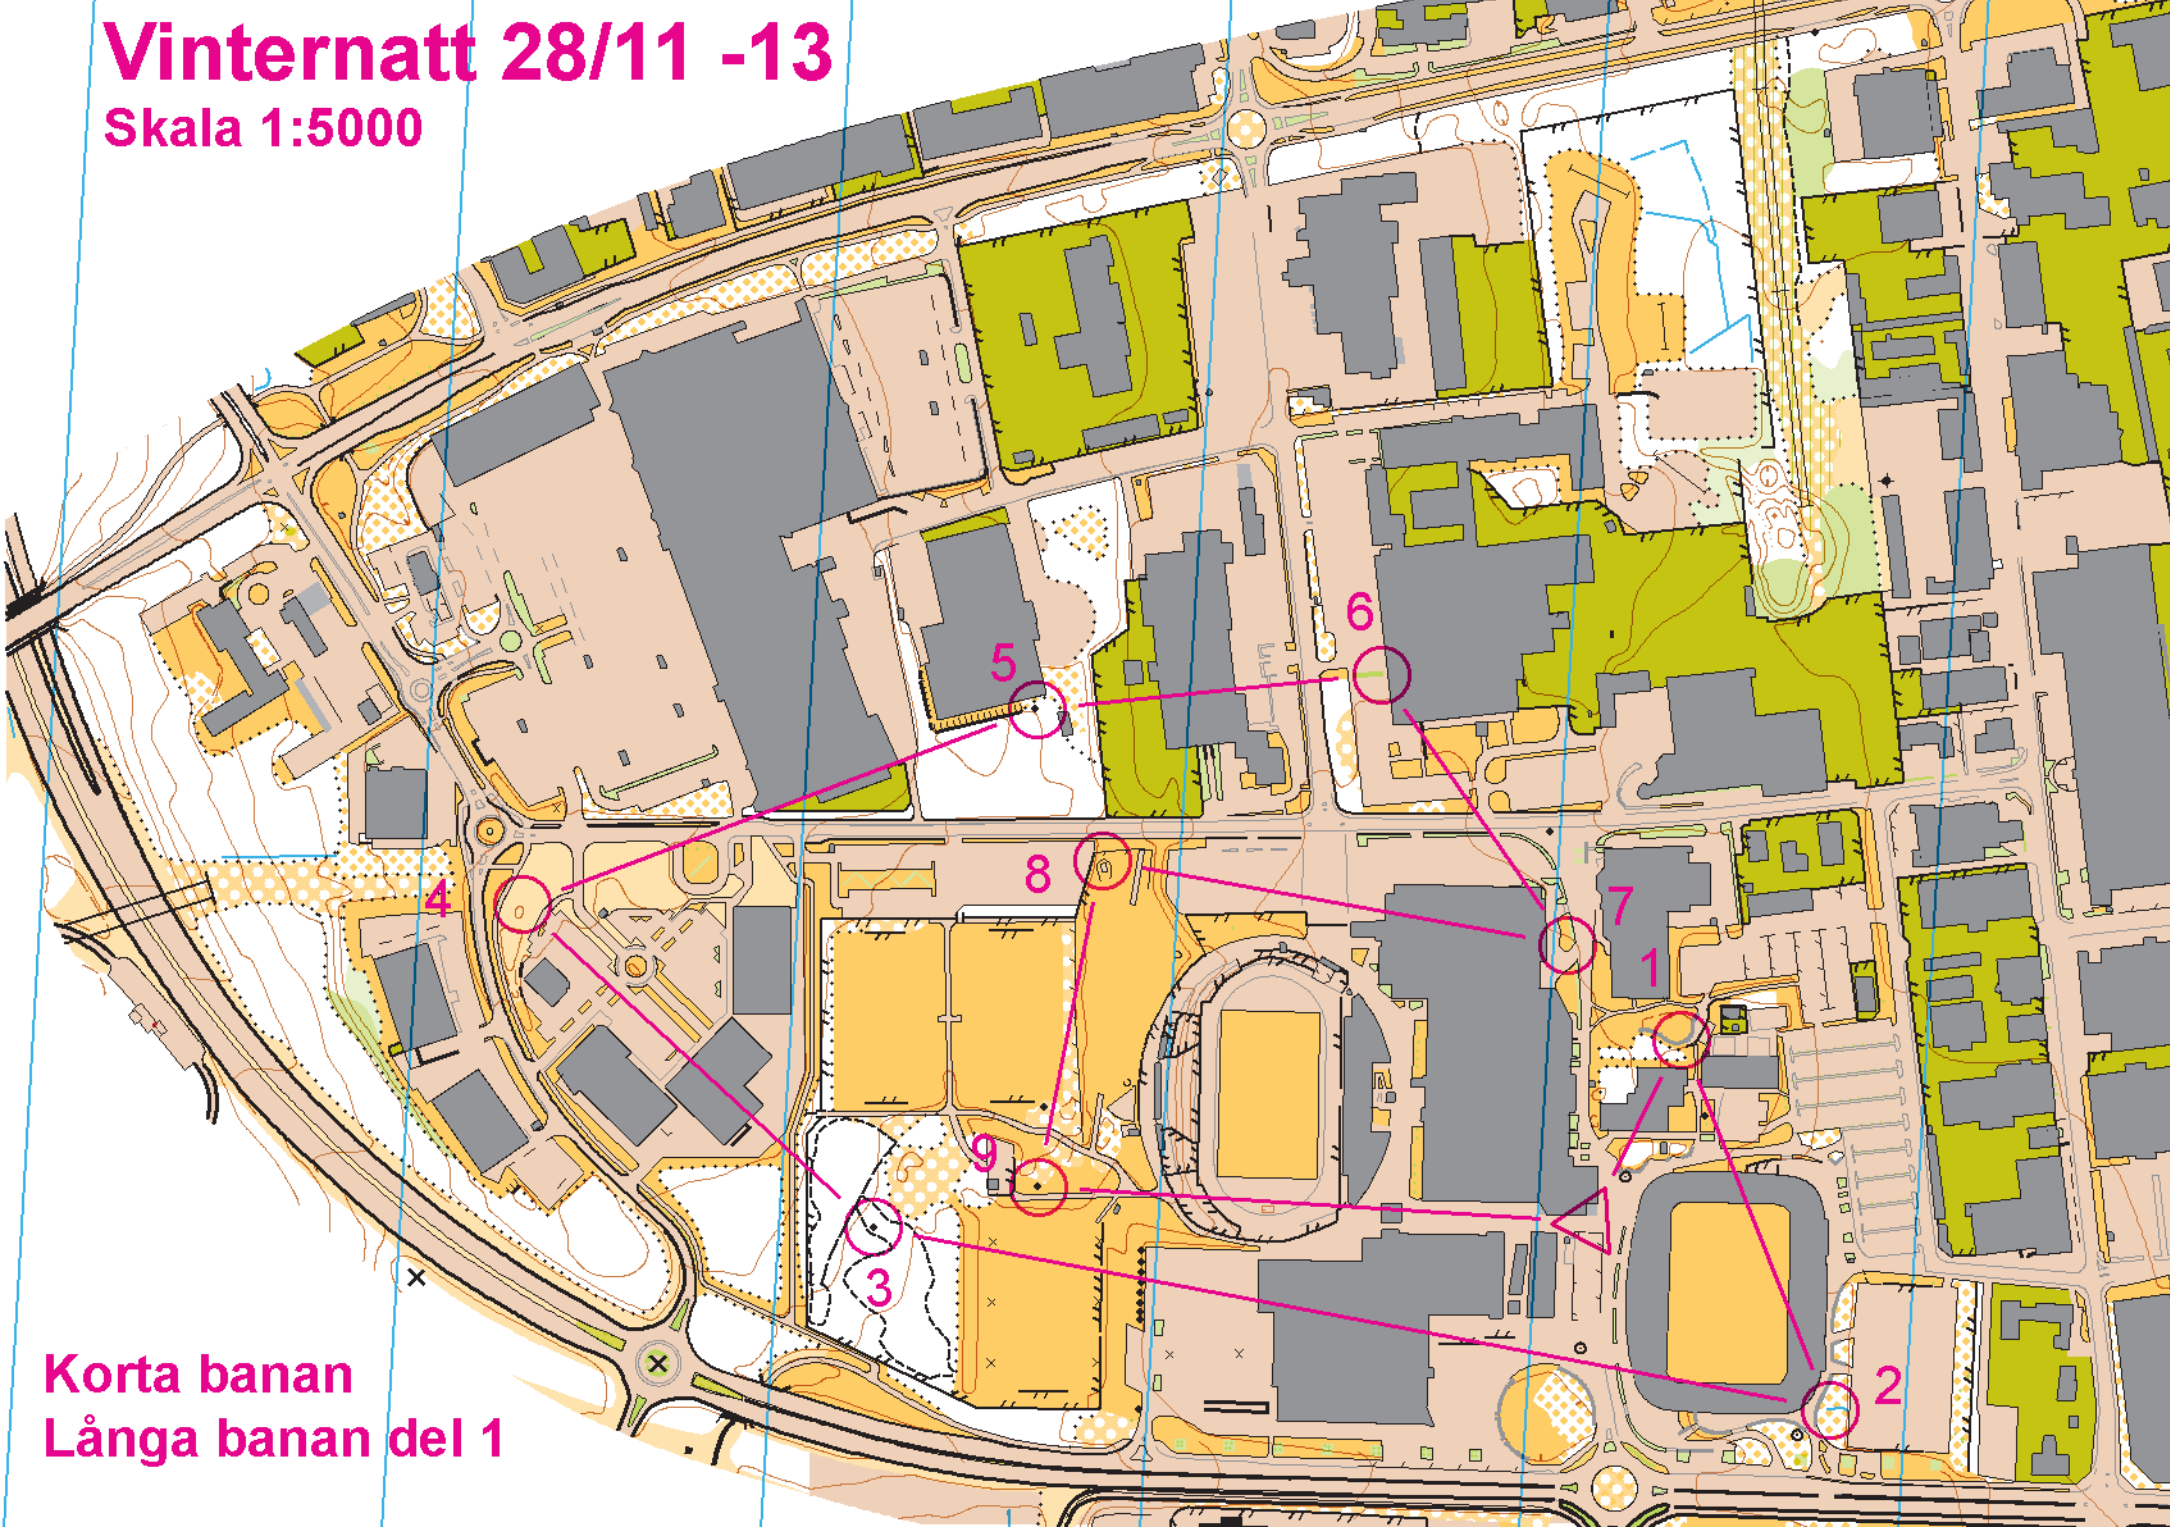

# Vinternatt 28/11 -13

Skala 1:5000

Korta banan  
Långa banan del 1