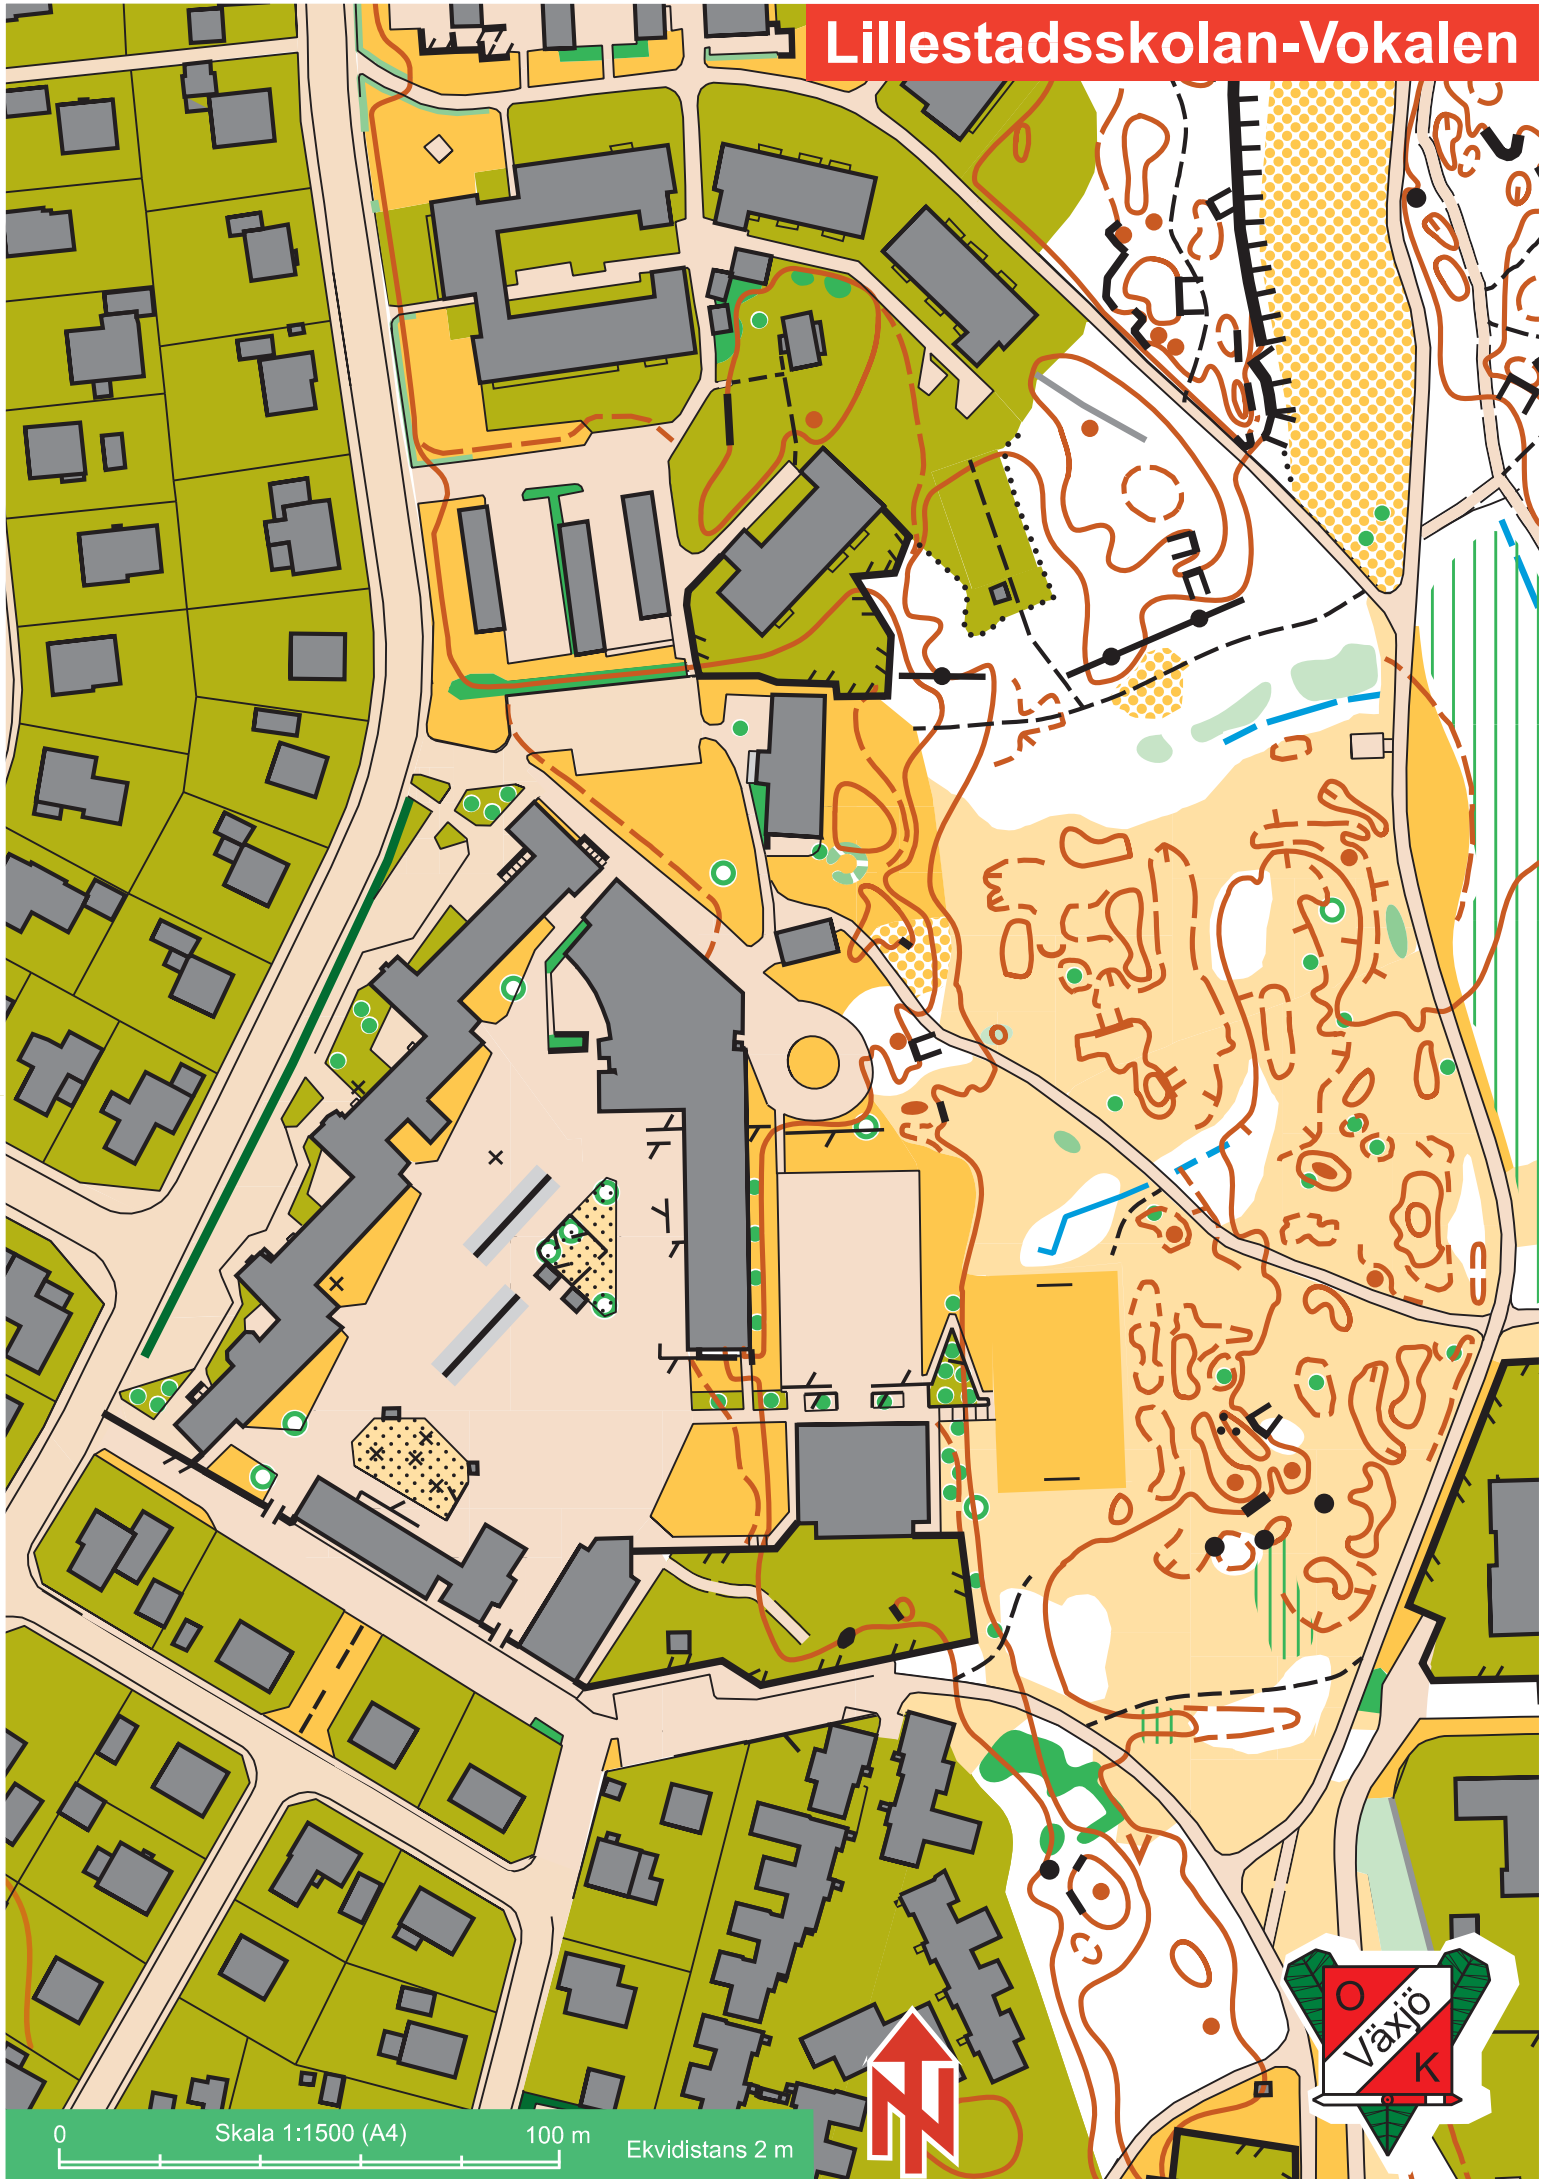

Lillestadsskolan-Vokalen

0 Skala 1:1500 (A4) 100 m Ekvidistans 2 m