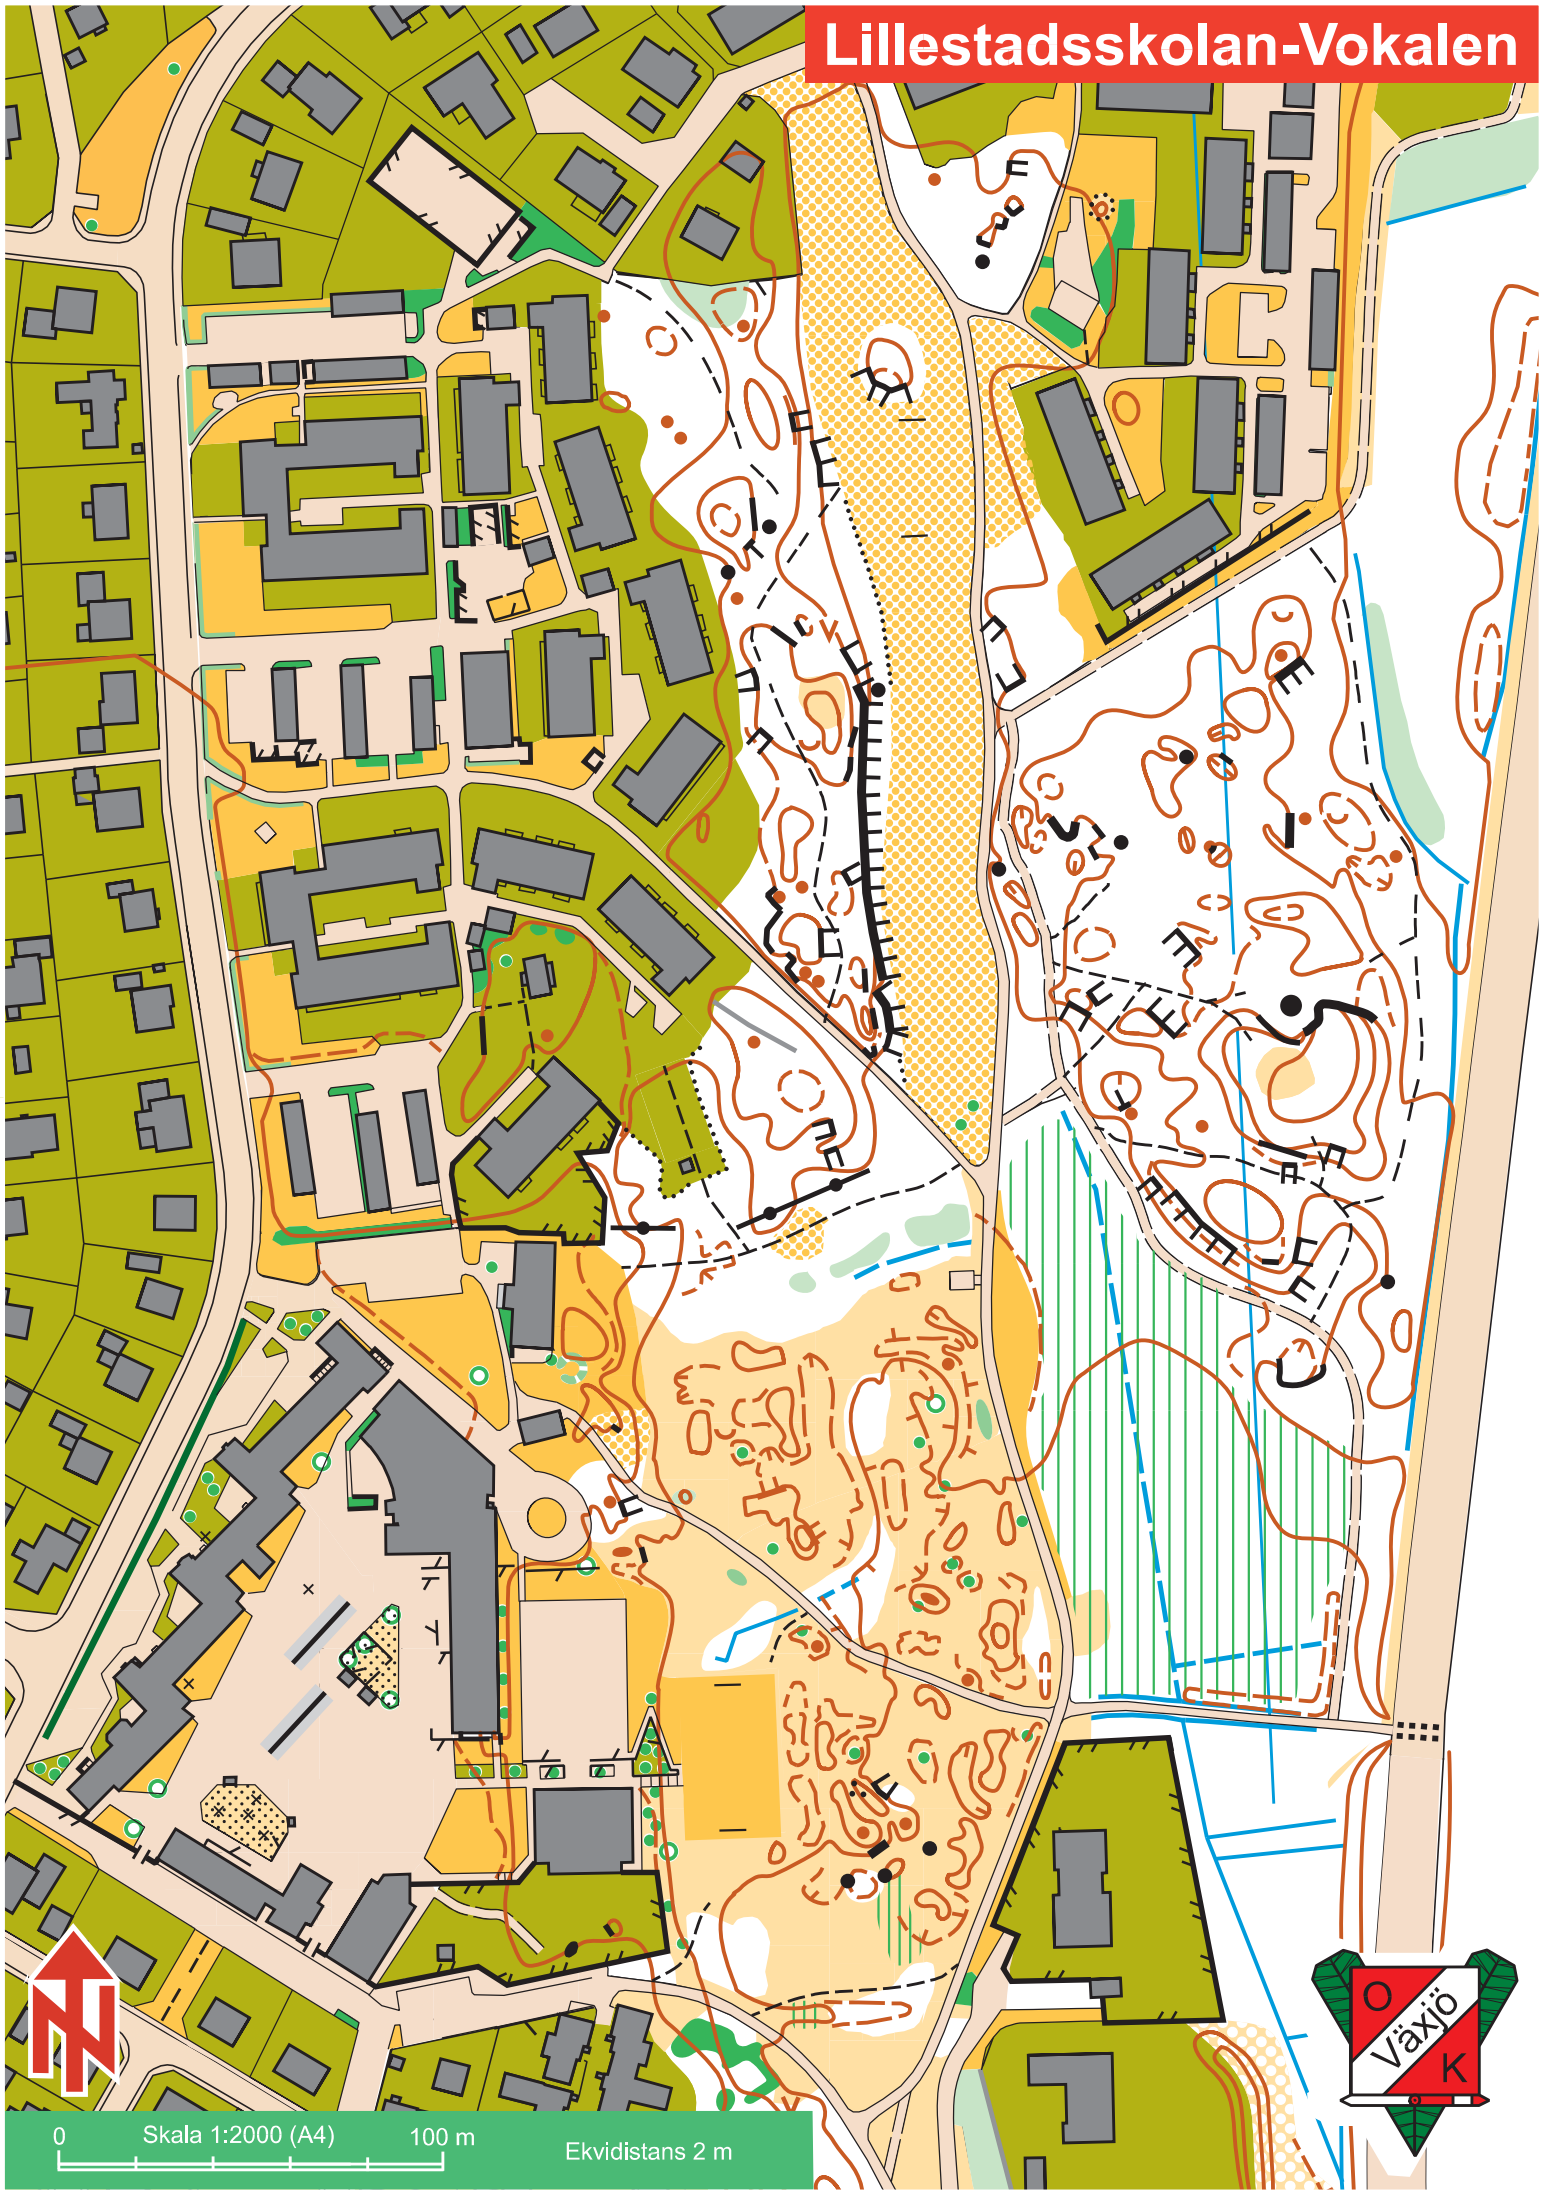

Lillestadsskolan-Vokalen

0 Skala 1:2000 (A4) 100 m Ekvidistans 2 m