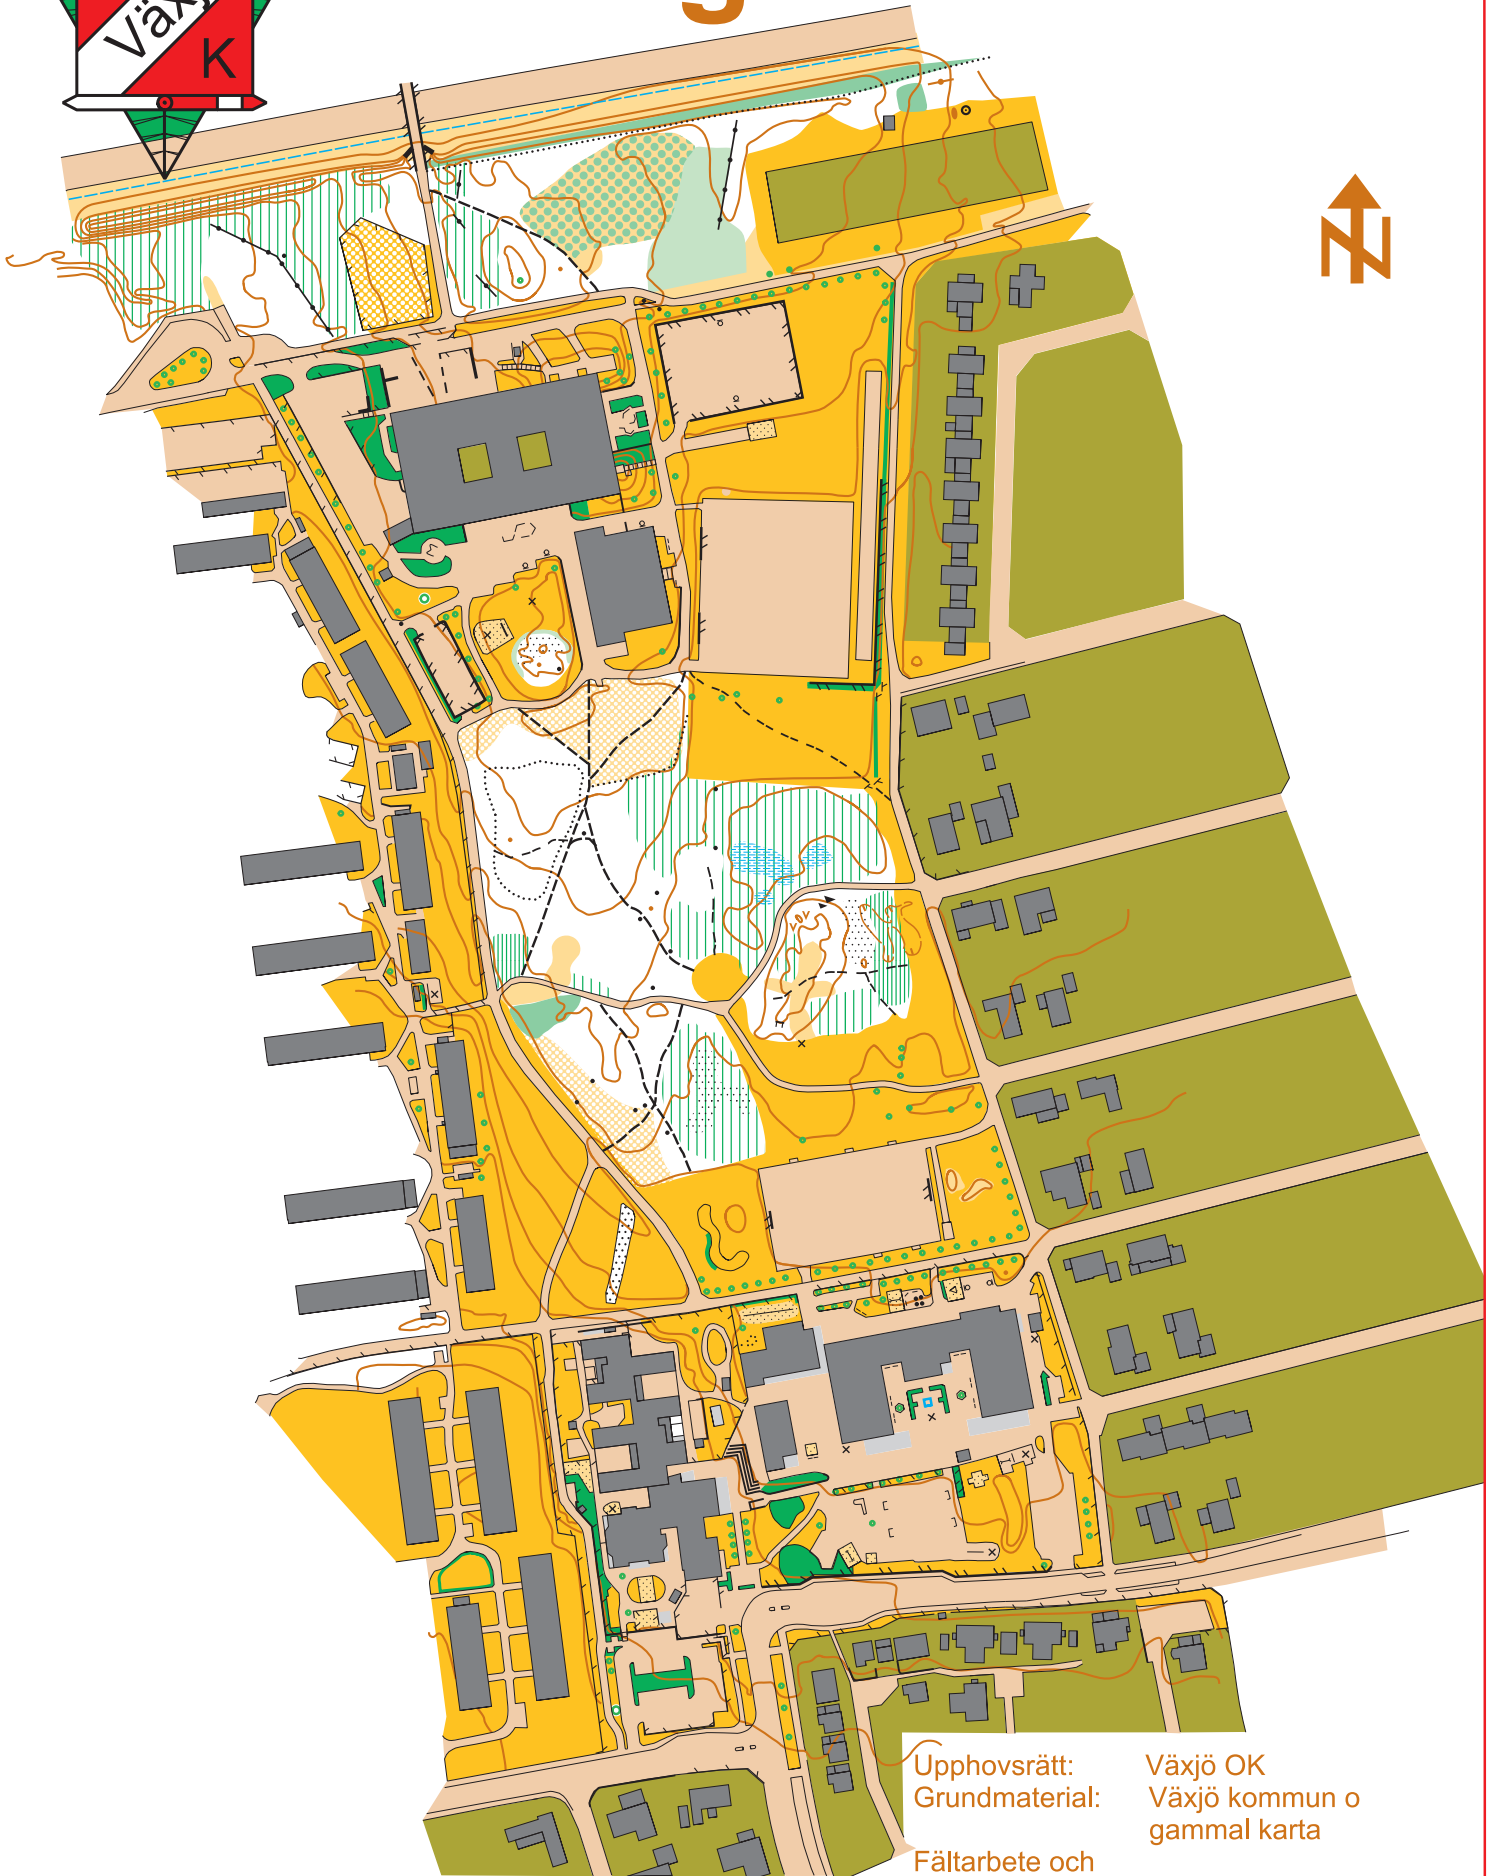

Norregård-Pilbäck

Skala 1:3000 Ekvidistans 1m

Upphovsrätt:	Växjö OK
Grundmaterial:	Växjö kommun o gammal karta
Fältarbete och digitalisering:	Maja Lindén och Martina Rosén Niklasson
Programvara:	Ocad 9
Utgiven:	2021